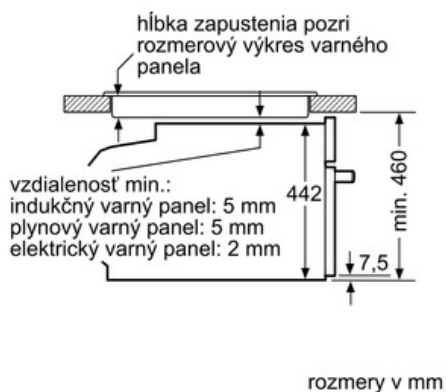

životné prostredie a bezpečnosť:

- detská poistka
- bezpečnostné vypínanie tlačidlo štart/stop
- spínač kontaktu dverí

technické informácie

- dĺžka sieťového kábla: 150 cm
- celkový príkon elektro: 1.9 kW
- rozmery (VxŠxH): 455 mm x 595 mm x 548 mm
- rozmery niky (VxŠxH): 450 mm - 455 mm x 560 mm - 568 mm x 550 mm
- "Rozmery potrebné pre zabudovanie nájdete v inštalačných materiáloch."
- max. teplota čelnej strany dvierok 40°C podľa normy EU

Serie | 8 Parné rúry

Kompaktná parná rúra CDG634BS1 antikoro

rozmery v mm

rozmery v mm

rozmery v mm

zabudovanie s varným panelom

rozmery v mm

Pokiaľ je kompaktný spotrebič zabudovaný pod varným panelom, musí byť dodržaná nasledujúca hrúbka pracovnej dosky (príp. vrátane nosnej konštrukcie).

Typ varného panela	min. hrúbka pracovnej dosky	
indukčný varný panel	nasadený	v rovine
	42 mm	43 mm
celoplošný indukčný varný panel	48 mm	53 mm
plynový varný panel	37 mm	47 mm
elektrický varný panel	28 mm	30 mm