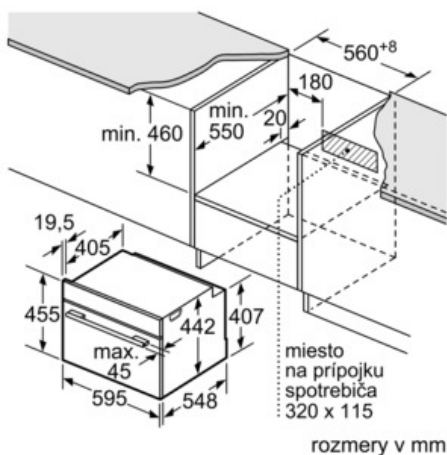

Technické údaje

farba/materiál prednej steny :	antikoro
konštrukcia :	zabudovateľný
rozmery niky (mm) :	450 x 560 x 550
rozmery spotrebiča (mm) :	455 x 595 x 548
materiál ovládacieho panelu :	Stainless steel
materiál dverí :	sklo
Hmotnosť netto (kg) :	24,0
aprobačné certifikáty :	CE, VDE
Dĺžka prívodného kábla (cm) :	150
EAN :	4242002789132
istenie (A) :	10
napätie (V) :	220-240
frekvencia (Hz) :	60; 50
typ zástrčky :	Gardy zástrčka s uzemnením
aprobačné certifikáty :	CE, VDE

životné prostredie a bezpečnosť:

- detská poistka
- bezpečnostné vypínanie tlačidlo štart/stop
- spínač kontaktu dverí

technické informácie

- dĺžka sieťového kábla: 150 cm
- celkový príkon elektro: 1.9 kW
- rozmery (VxŠxH): 455 mm x 595 mm x 548 mm
- rozmery niky (VxŠxH): 450 mm - 455 mm x 560 mm - 568 mm x 550 mm
- "Rozmery potrebné pre zabudovanie nájdete v inštalačných materiáloch."
- max. teplota čelnej strany dvierok 40°C podľa normy EU

Serie | 8 Parné rúry

Kompaktná parná rúra CDG634BS1 antikoro

rozmery v mm

rozmery v mm

rozmery v mm

zabudovanie s varným panelom

rozmery v mm

Pokiaľ je kompaktný spotrebič zabudovaný pod varným panelom, musí byť dodržaná nasledujúca hrúbka pracovnej dosky (príp. vrátane nosnej konštrukcie).