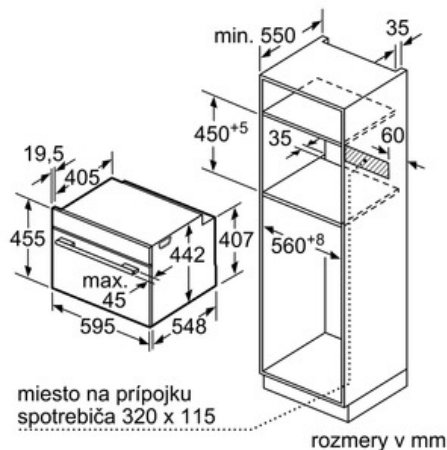

Technické údaje

farba/materiál prednej steny :	antikoro
konštrukcia :	zabudovateľný
rozmery niky (mm) :	450 x 560 x 550
rozmery spotrebiča (mm) :	455 x 595 x 548
materiál ovládacieho panelu :	Stainless steel
materiál dverí :	sklo
Hmotnosť netto (kg) :	24,0
aprobačné certifikáty :	CE, VDE
Dĺžka prívodného kábla (cm) :	150
EAN :	4242002789132
istenie (A) :	10
napätie (V) :	220-240
frekvencia (Hz) :	60; 50
typ zástrčky :	Gardy zástrčka s uzemnením
aprobačné certifikáty :	CE, VDE

životné prostredie a bezpečnosť:

- detská poistka
- bezpečnostné vypínanie tlačidlo štart/stop
- spínač kontaktu dverí

technické informácie

- dĺžka sieťového kábla: 150 cm
- celkový príkon elektro: 1.9 kW
- rozmery (VxŠxH): 455 mm x 595 mm x 548 mm
- rozmery niky (VxŠxH): 450 mm - 455 mm x 560 mm - 568 mm x 550 mm
- "Rozmery potrebné pre zabudovanie nájdete v inštalačných materiáloch."
- max. teplota čelnej strany dvierok 40°C podľa normy EU

Serie | 8 Parné rúry

Kompaktná parná rúra CDG634BS1 antikoro

rozmery v mm

rozmery v mm

rozmery v mm

zabudovanie s varným panelom

rozmery v mm

Pokiaľ je kompaktný spotrebič zabudovaný pod varným panelom, musí byť dodržaná nasledujúca hrúbka pracovnej dosky (príp. vrátane nosnej konštrukcie).

Typ varného panela	min. hrúbka pracovnej dosky	
indukčný varný panel	nasadený	v rovine
	42 mm	43 mm
celoplošný indukčný varný panel	48 mm	53 mm
plynový varný panel	37 mm	47 mm
elektrický varný panel	28 mm	30 mm