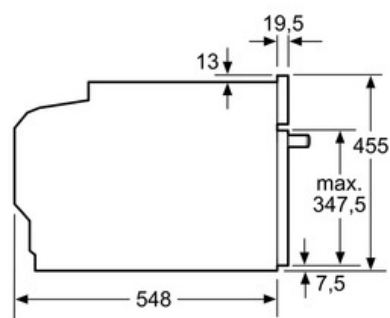

Technické údaje

farba/materiál prednej steny :	antikoro
konštrukcia :	zabudovateľný
rozmery niky (mm) :	450 x 560 x 550
rozmery spotrebiča (mm) :	455 x 595 x 548
materiál ovládacieho panelu :	Stainless steel
materiál dverí :	sklo
Hmotnosť netto (kg) :	24,0
aprobačné certifikáty :	CE, VDE
Dĺžka prívodného kábla (cm) :	150
EAN :	4242002789132
istenie (A) :	10
napätie (V) :	220-240
frekvencia (Hz) :	60; 50
typ zástrčky :	Gardy zástrčka s uzemnením
aprobačné certifikáty :	CE, VDE

životné prostredie a bezpečnosť:

- detská poistka
- bezpečnostné vypínanie tlačidlo štart/stop
- spínač kontaktu dverí

technické informácie

- dĺžka sieťového kábla: 150 cm
- celkový príkon elektro: 1.9 kW
- rozmery (VxŠxH): 455 mm x 595 mm x 548 mm
- rozmery niky (VxŠxH): 450 mm - 455 mm x 560 mm - 568 mm x 550 mm
- "Rozmery potrebné pre zabudovanie nájdete v inštalačných materiáloch."
- max. teplota čelnej strany dvierok 40°C podľa normy EU

Serie | 8 Parné rúry

Kompaktná parná rúra CDG634BS1 antikoro

rozmery v mm

rozmery v mm

rozmery v mm

zabudovanie s varným panelom

rozmery v mm

Pokiaľ je kompaktný spotrebič zabudovaný pod varným panelom, musí byť dodržaná nasledujúca hrúbka pracovnej dosky (príp. vrátane nosnej konštrukcie).